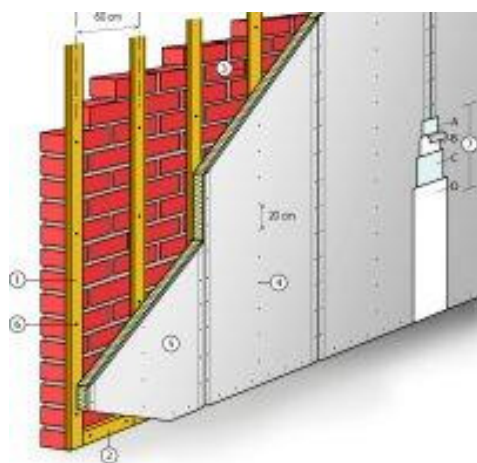

Den perfekte indendørsisolering

Den perfekte indendørsisolering - Eurothane G - er et unikt og holdbart produkt fra Recticel Insulation. Eurothane G giver ikke alene et perfekt isoleringslag med høj isolationsevne - du får også en ny vægoverflade som er klar til at blive malet eller tapetseret. Til dette formål er en af siderne på Eurothane G beklædt med en gipsplade. Derudover er der indbygget en fugtbarriere mellem gipsen og isoleringen.

Eurothane G er utrolig praktisk i forbindelse med istandsættelse eller ombygning. Disse tynde pladers enestående isolationsværdi gør alt andet isolationsmateriale overflødig. Du vinder dermed ekstra indendørs plads og opnår samtidig en perfekt isolation.

Tekniske specifikationer

- **Termisk ledningsevne λ_D -værdi:**
I overensstemmelse med EN 12667:
0,023 W/mK
- **Kerne volumenvægt:**
Cirka 30 kg/m³

FORSIDE:

Beklædt gipspladetykkelse 9,5 mm
med facetterede længder
Fugtspærre mellem gips og PUR

DIMENSIONER:

2600 mm x 1200 mm
Tykkelse PUR-skum:
30, 30, 40, 50 & 60, 80 & 100 mm

CERTIFIKATER:

ATG/H707
Keymark

STANDARDER:

Produktionen af disse isolationsplader
er certificeret i overensstemmelse med
ISO 9001:2000